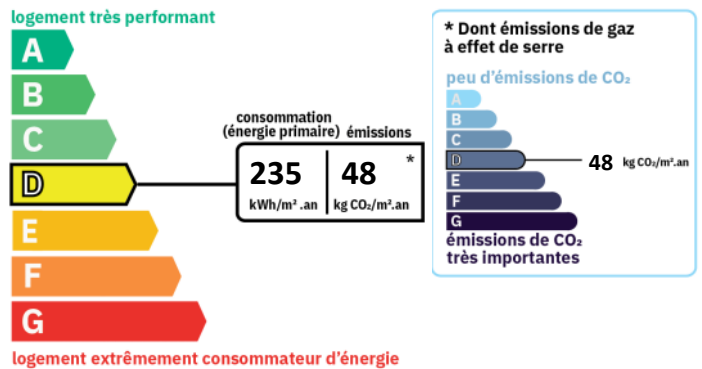

Votre conseiller : Gaetan LELEUX

La Marquettoise

2 RUE HENRI PETERS

59520 MARQUETTE LEZ LILLE

✉ g-leleux@la-marquettoise-immo.fr

☎ 03.62.26.40.55

☎ 07 83 38 09 62

🌐 www.la-marquettoise-immo.fr

A VENDRE STUDIO - 17 m² - LILLE - 75 000 €

DESCRIPTION

Situé rue des Stations à Lille, ce studio d'environ 17 m² bénéficie d'un emplacement recherché, à proximité immédiate des commerces, transports en commun, universités et de toutes les commodités du quotidien.

Fonctionnel et facile à entretenir, il constitue une excellente opportunité pour un investissement locatif ou un premier achat. Son emplacement stratégique offre un fort potentiel locatif dans un secteur dynamique et très demandé.

- 📍 Proche métro, bus.
- 📍 Commerces et services à quelques pas
- 📍 Faibles contraintes d'entretien
- 📍 Idéal étudiant ou jeune actif

📞 Contactez-nous dès maintenant pour obtenir plus d'informations ou organiser une visite.

Montant estimé des dépenses annuelles d'énergie pour un usage standard : 310 à 470 euros (année 2023).

Les informations sur les risques auxquels ce bien est exposé sont disponibles sur le site Géorisques : www.georisques.gouv.fr

AMENAGEMENTS EXTERIEURS

Construit en : **1972**
Vitrage : **Simple**
Huisseries : **Aluminium**

AMENAGEMENTS INTERIEURS

Pièces : **1**
Chauffage : **COLLECTIF/GAZ**
Eau chaude : **COLLECTIF/Collective gaz**
Eau froide : **COLLECTIF**

CLASSE ENERGIE ET CLASSE CLIMAT

INFORMATIONS FINANCIERES

Prix de vente : **75 000 €**
Honoraires à charge : **du vendeur**

COPROPRIETE

Statut : **Soumis au statut de la copropriété**
Copropriété de : **300 lots**
Charges courantes : **747 €/an en moyenne**
Procédure en cours : **Non**