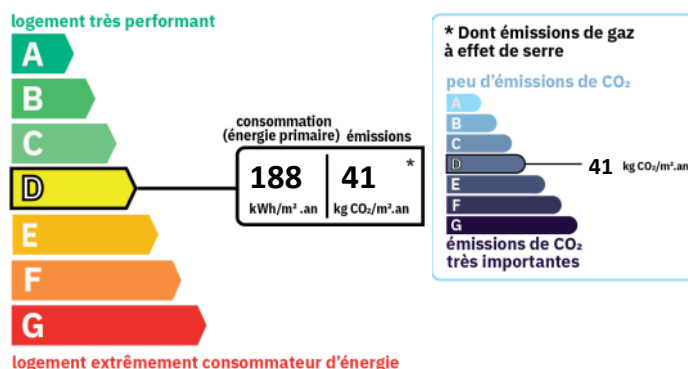

59520 MARQUETTE LEZ LILLE

✉ g-leleux@la-marquettoise-immo.fr

☎ 03.62.26.40.55

☎ 07 83 38 09 62

🌐 www.la-marquettoise-immo.fr

A VENDRE MAISON - 98 m² env. - WAMBRECHIES - 410 000 €

DESCRIPTION

Découvrez cette maison semi individuel de 98 m² dans un environnement calme et agréable.

Vous serez séduit par ses pièces de vie lumineuses, sa cuisine fonctionnelle ouverte sur l'extérieur et son magnifique jardin parfaitement entretenu.

La maison dispose de 4 chambres, offrant a chacun son espace de vie, ainsi que des prestations soignées permettant une installation sans travaux.

-Jardin sans vis a vis et terrasse aménagée

-4 belles chambres

-Maison semi individuelle

-Proche des transports en commun (20 min de Lille)

-Belle luminosité et espaces de vie agréables

-Garage et stationnement privatif

Une opportunité rare sur le secteur, alliant calme, confort et praticité au quotidien.

Contactez nous pour plus d'informations et organiser une visite.

Montant estimé des dépenses annuelles d'énergie pour un usage standard : 1637 à 2297 euros (année 2023).

Les informations sur les risques auxquels ce bien est exposé sont disponibles sur le site Géorisques : www.georisques.gouv.fr

AMENAGEMENTS EXTERIEURS

Construit en : 1980

Assainissement : Tout à l'égout

AMENAGEMENTS INTERIEURS

Pièces : 5

Chambres : 4

Cuisine : EQUIPEE

Salles de bains : 1

Principal revêtement de sol : Carrelage

CLASSE ENERGIE ET CLASSE CLIMAT

INFORMATIONS FINANCIERES

Prix de vente : 410 000 €

Honoraires à charge : du vendeur

Statut : Non soumis au statut de la copropriété